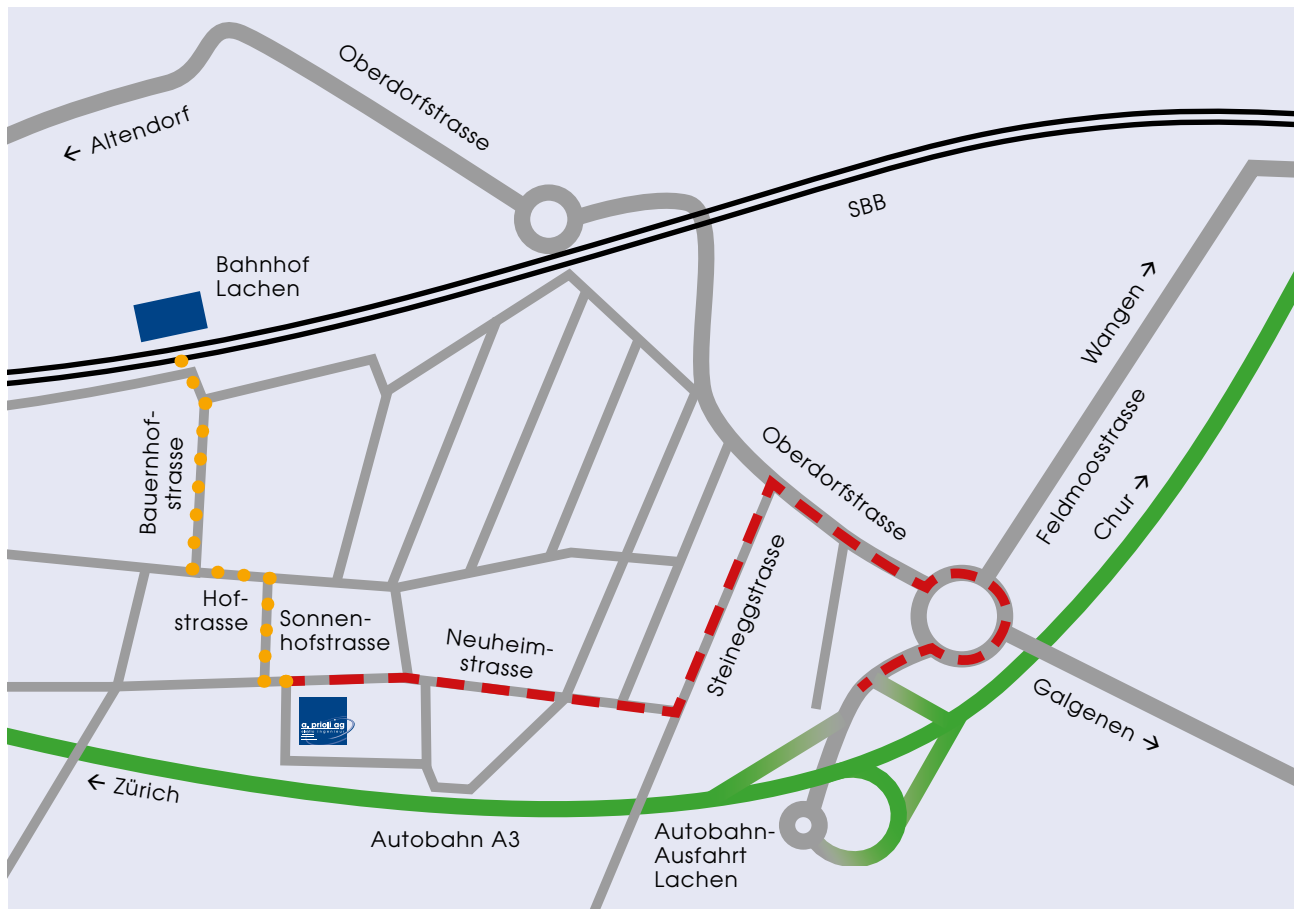

### Mit dem Auto

- Autobahn N3 (Zürich-Chur) Ausfahrt Lachen.
- Im Kreisell die 3. Ausfahrt nehmen.
- Nach ca. 200 m links in die Steineggstrasse einbiegen.
- Nach ca. 250 m rechts in die Neuheimstrasse einbiegen.
- Nach ca. 250 m links dem Wegweiser «Bürohaus Neuheimstrasse 36» folgen.
- Sie können auf den Besucherparkplätzen Ihr Fahrzeug abstellen.
- Entfernungen von:
  - Zürich ca. 40 km
  - Chur ca. 80 km
  - St. Gallen ca. 80 km