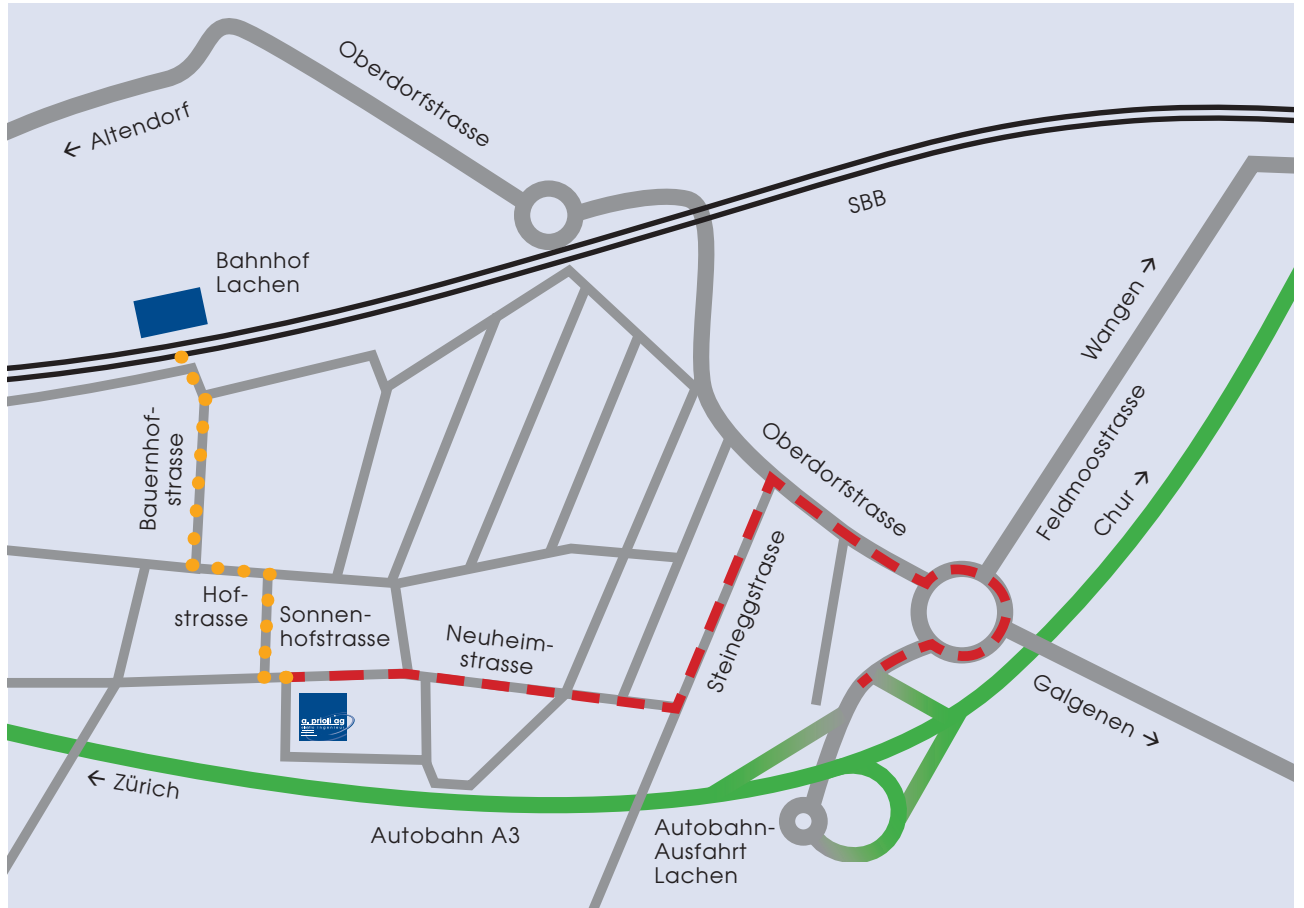

So finden Sie uns ... in Lachen

Mit dem Auto

- Autobahn N3 (Zürich-Chur) Ausfahrt Lachen.
- Im Kreisell die 3. Ausfahrt nehmen.
- Nach ca. 200 m links in die Steineggstrasse einbiegen.
- Nach ca. 250 m rechts in die Neuheimstrasse einbiegen.
- Nach ca. 250 m links dem Wegweiser «Bürohaus Neuheimstrasse 36» folgen.
- Sie können auf den Besucherparkplätzen Ihr Fahrzeug abstellen.
- Entfernungen von:
 - Zürich ca. 40 km
 - Chur ca. 80 km
 - St. Gallen ca. 80 km

Mit der Bahn

- S-Bahn Linie S2 oder Glarnersprinter, Haltestelle Lachen.
- Verlassen sie die Unterführung Richtung Oberdorf/Spital.
- Gehen Sie ca. 250 m der Bauernhofstrasse entlang bis zur Hofstrasse.
- Biegen sie links in die Hofstrasse ein.
- Nach ca. 100 m biegen Sie rechts in die Sonnenhofstrasse ein.
- Nach ca. 100 m befinden Sie sich auf der Neuheimstrasse, folgen Sie dem Wegweiser «Bürohaus Neuheimstrasse 36».
- Entfernung: ca. 5 Gehminuten.