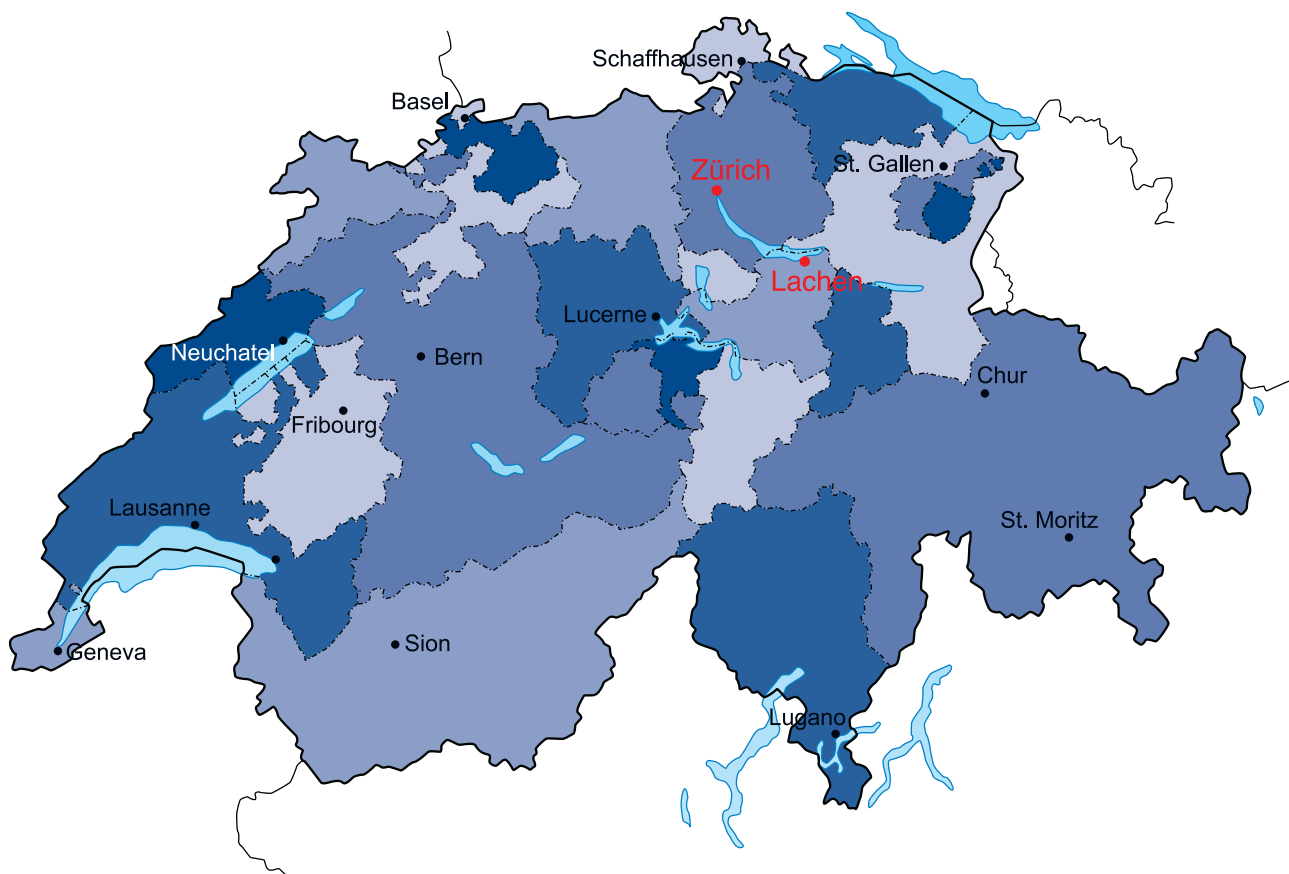

Firmendaten a. prioli ag

Anschrift

elektro ingenieurbüro a. prioli ag
Neuheimstrasse 36
Postfach 444, 8853 Lachen

Rechtsform

Aktiengesellschaft

Aktienkapital

0.1 Mio. CHF

Gründung

- Einzelfirma: Dezember 1991
- Aktiengesellschaft: September 1998

Unterschriftsberechtigung

- Antonio Prioli, Einzelunterschrift
- Yvonne Prioli, Einzelunterschrift

Versicherung

- Helvetia Versicherungen,
  Police-Nr. 4.000.308.755
- Personen- und Sachschäden
  pro Ereignis: 5 Mio. CHF
- Bautenschäden: 0.1 Mio. CHF

Mitgliedschaften

MINERGIE

Mitarbeitende

- 1 dipl. Elektroinstallateure
- 5 Elektroplaner
- 2 Administration
- 1 Lehrling Elektroplaner EFZ
- 9 Total Mitarbeitende