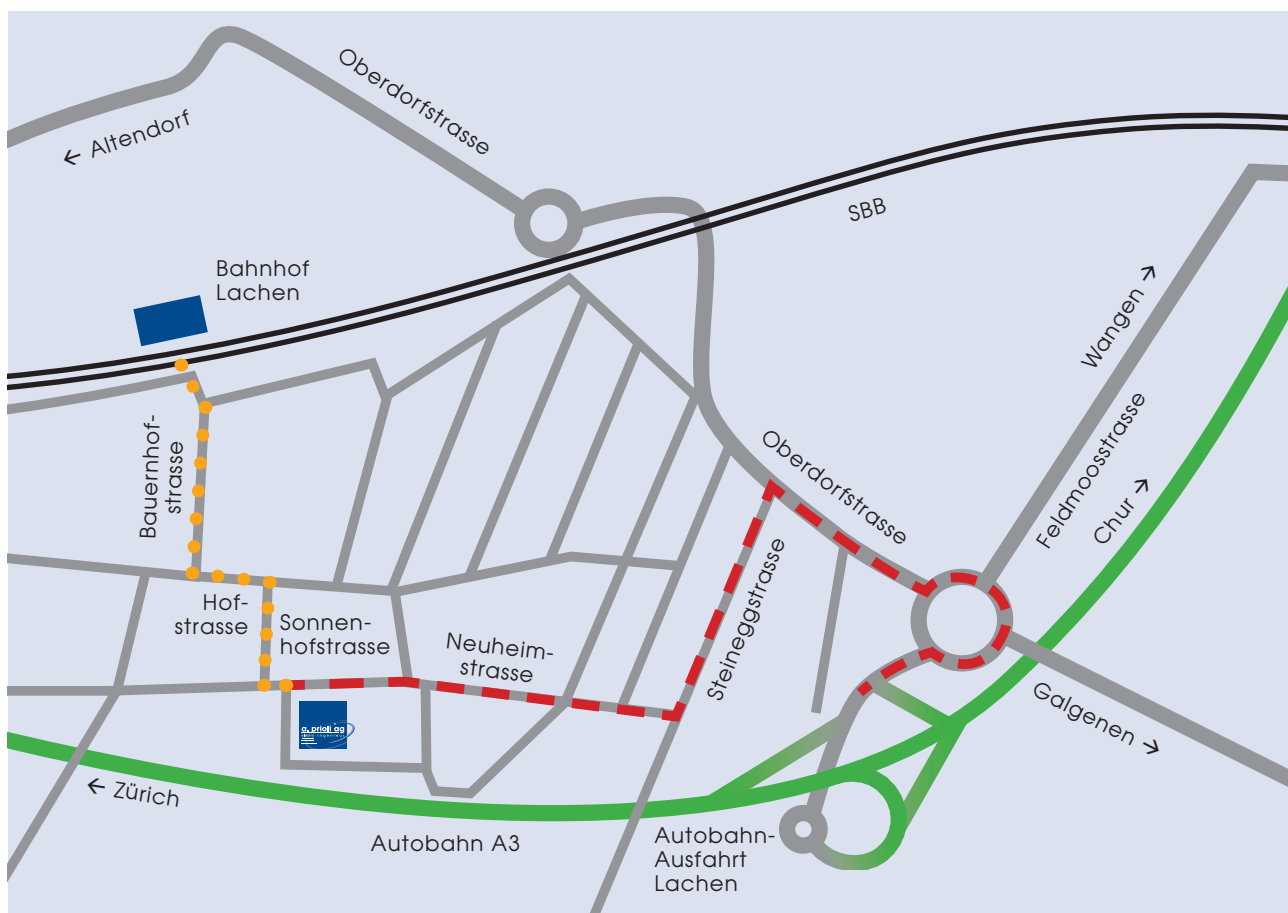

So finden Sie uns ... in Lachen

Mit dem Auto

- Autobahn N3 (Zürich-Chur) Ausfahrt Lachen.
- Im Kreisel die 3. Ausfahrt nehmen.
- Nach ca. 200 m links in die Steineggstrasse einbiegen.
- Nach ca. 250 m rechts in die Neuheimstrasse einbiegen.
- Nach ca. 250 m links dem Wegweiser «Bürohaus Neuheimstrasse 36» folgen.
- Sie können auf den Besucherparkplätzen Ihr Fahrzeug abstellen.
- Entfernungen von:
 - Zürich ca. 40 km
 - Chur ca. 80 km
 - St. Gallen ca. 80 km

Mit der Bahn

- S-Bahn Linie S2 oder Glarnersprinter, Haltestelle Lachen.
- Verlassen sie die Unterführung Richtung Oberdorf/Spital.
- Gehen Sie ca. 250 m der Bauernhofstrasse entlang bis zur Hofstrasse.
- Biegen sie links in die Hofstrasse ein.
- Nach ca. 100 m biegen Sie rechts in die Sonnenhofstrasse ein.
- Nach ca. 100 m befinden Sie sich auf der Neuheimstrasse, folgen Sie dem Wegweiser «Bürohaus Neuheimstrasse 36».
- Entfernung: ca. 5 Gehminuten.